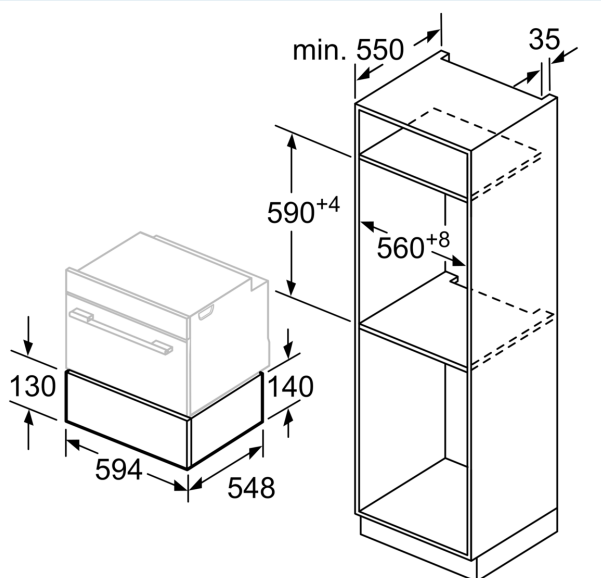

Ausstattung

Technische Daten

Bauform: Einbau
Frontfarbe: Schwarz, Edelstahl
Fassungsvermögen: Teller (Durchm.:28cm): 12
Fassungsvermögen: Espressotassen: 64
Abmessungen des Gerätes: 140 x 594 x 548 mm
Abmessungen des verpackten Gerätes: 210 x 660 x 660 mm
Min. Nischenmaße für Installation (H x B x T): .. 140 x 560 x 550 mm
EAN-Nummer: 4242003788332
Absicherung: 10 A
Spannung: 220-240 V
Steckerart: Schuko-/Gardy mit Erdung

Umwelt und Sicherheit

- Türkontaktschalter

Technische Info:

- Länge des Anschlusskabels: 150 cm
- Gesamtanschlusswert Elektro: 0.81 kW
- Nennspannung: 220 - 240 V

Maße

- Gerätemaße (HxBxT): 140 x 594 x 548mm
- Nischenmaße (HxBxT): 140 mm x 560 mm - 568 mm x 550 mm
- „Maße und Einbauhinweise zu diesem Gerät gemäß technischer Zeichnung beachten“

**iQ700, Wärmeschublade, 60 x 14 cm, Schwarz, Edelstahl
BI830CNB1**

Maßzeichnungen

Über eine Wärmeschublade können Kompakt-Backöfen mit einer Gerätehöhe von 455 mm eingebaut werden. Ein Zwischenboden ist nicht erforderlich.

Maße in mm

Maße in mm