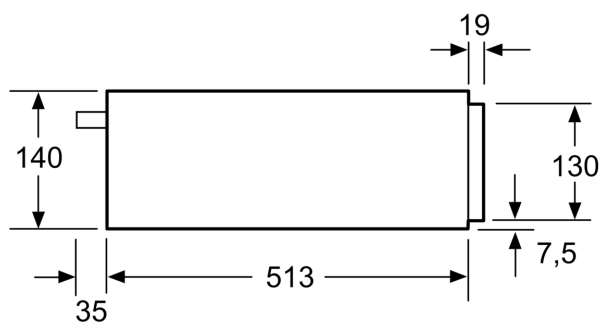

Ausstattung

Technische Daten

Bauform: Einbau
Frontfarbe: Schwarz, Edelstahl
Fassungsvermögen: Teller (Durchm.:28cm): 12
Fassungsvermögen: Espressotassen: 64
Abmessungen des Gerätes: 140 x 594 x 548 mm
Abmessungen des verpackten Gerätes: 210 x 660 x 660 mm
Min. Nischenmaße für Installation (H x B x T): .. 140 x 560 x 550 mm
EAN-Nummer: 4242003788332
Absicherung: 10 A
Spannung: 220-240 V
Steckerart: Schuko-/Gardy mit Erdung

Umwelt und Sicherheit

- Türkontaktschalter

Technische Info:

- Länge des Anschlusskabels: 150 cm
- Gesamtanschlusswert Elektro: 0.81 kW
- Nennspannung: 220 - 240 V

Maße

- Gerätemaße (HxBxT): 140 x 594 x 548mm
- Nischenmaße (HxBxT): 140 mm x 560 mm - 568 mm x 550 mm
- „Maße und Einbauhinweise zu diesem Gerät gemäß technischer Zeichnung beachten“

**iQ700, Wärmeschublade, 60 x 14 cm, Schwarz, Edelstahl
BI830CNB1**

Maßzeichnungen

Über eine Wärmeschublade können Kompakt-Backöfen mit einer Gerätehöhe von 455 mm eingebaut werden. Ein Zwischenboden ist nicht erforderlich.

Maße in mm

Maße in mm