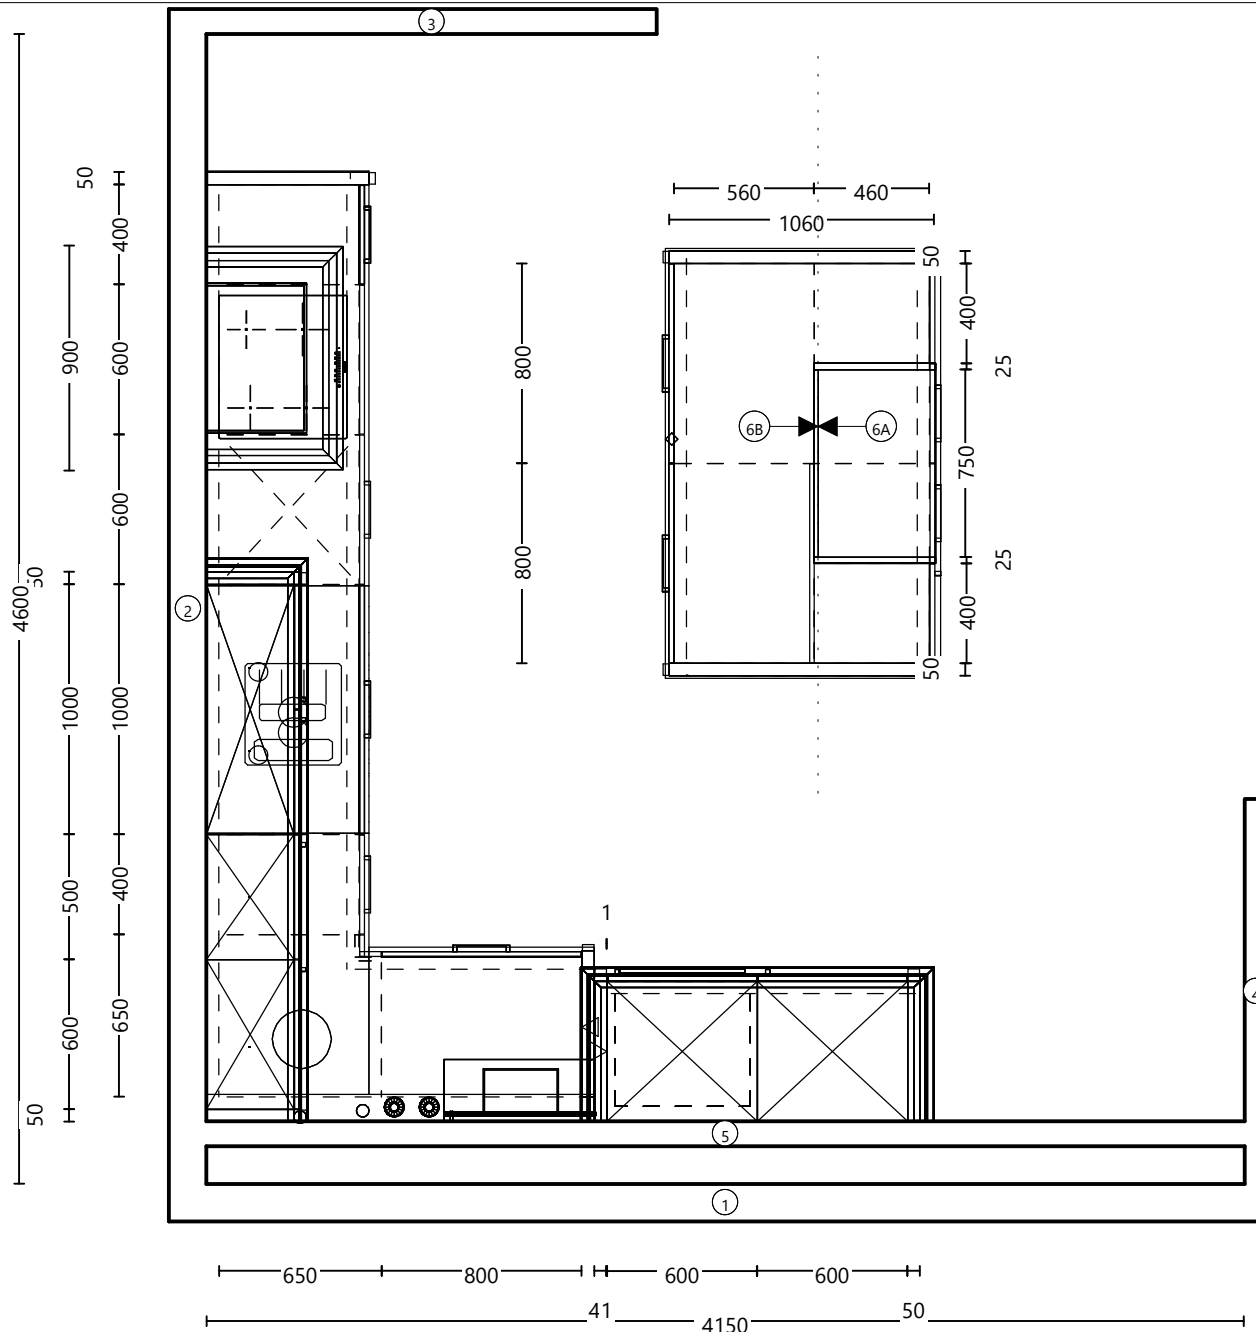

sind herstellerbedingt vorbehalten. | 22.01.2022 | Wandansicht 6 | Bildschirmgröße

400 800 1250

MARQUARDT.
KÜCHEN

Kommission:

Planung: MSN028Frame Lack Lava u Hagebutte - Kopie1

174 Marquardt 2021 Griff Edelstahl-Optik, Metall

Die Darstellungen dienen nur dem grafischen Überblick und sind nicht passgenau. Farben und

Strukturverläufe können abweichen. Änderungen der Arbeitsplattenteilung und Frontaufteilung

sind herstellerbedingt vorbehalten. | 22.01.2022 | Wandansicht 3 | Bildschirmgröße