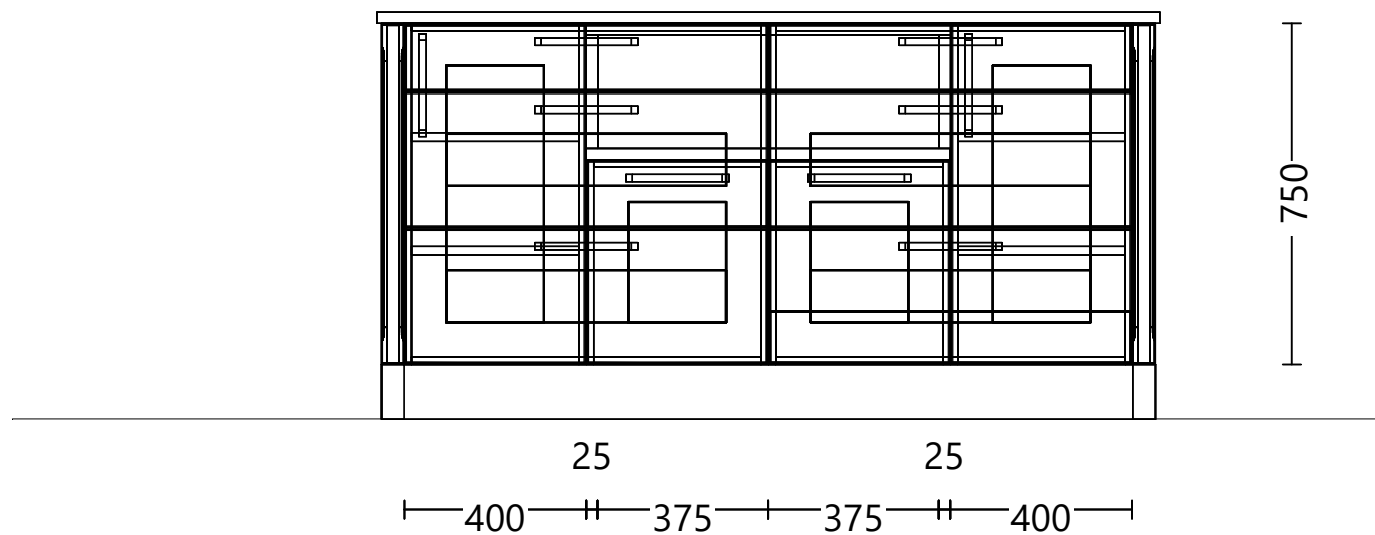

sind herstellerbedingt vorbehalten. | 22.01.2022 | Wandansicht 6 | Bildschirmgröße

400 800 1250

MARQUARDT.
KÜCHEN

Kommission:

Planung: MSN028Frame Lack Lava u Hagebutte - Kopie1

174 Marquardt 2021 Griff Edelstahl-Optik, Metall

Die Darstellungen dienen nur dem grafischen Überblick und sind nicht passgenau. Farben und

Strukturverläufe können abweichen. Änderungen der Arbeitsplattenteilung und Frontaufteilung

sind herstellerbedingt vorbehalten. | 22.01.2022 | Wandansicht 3 | Bildschirmgröße