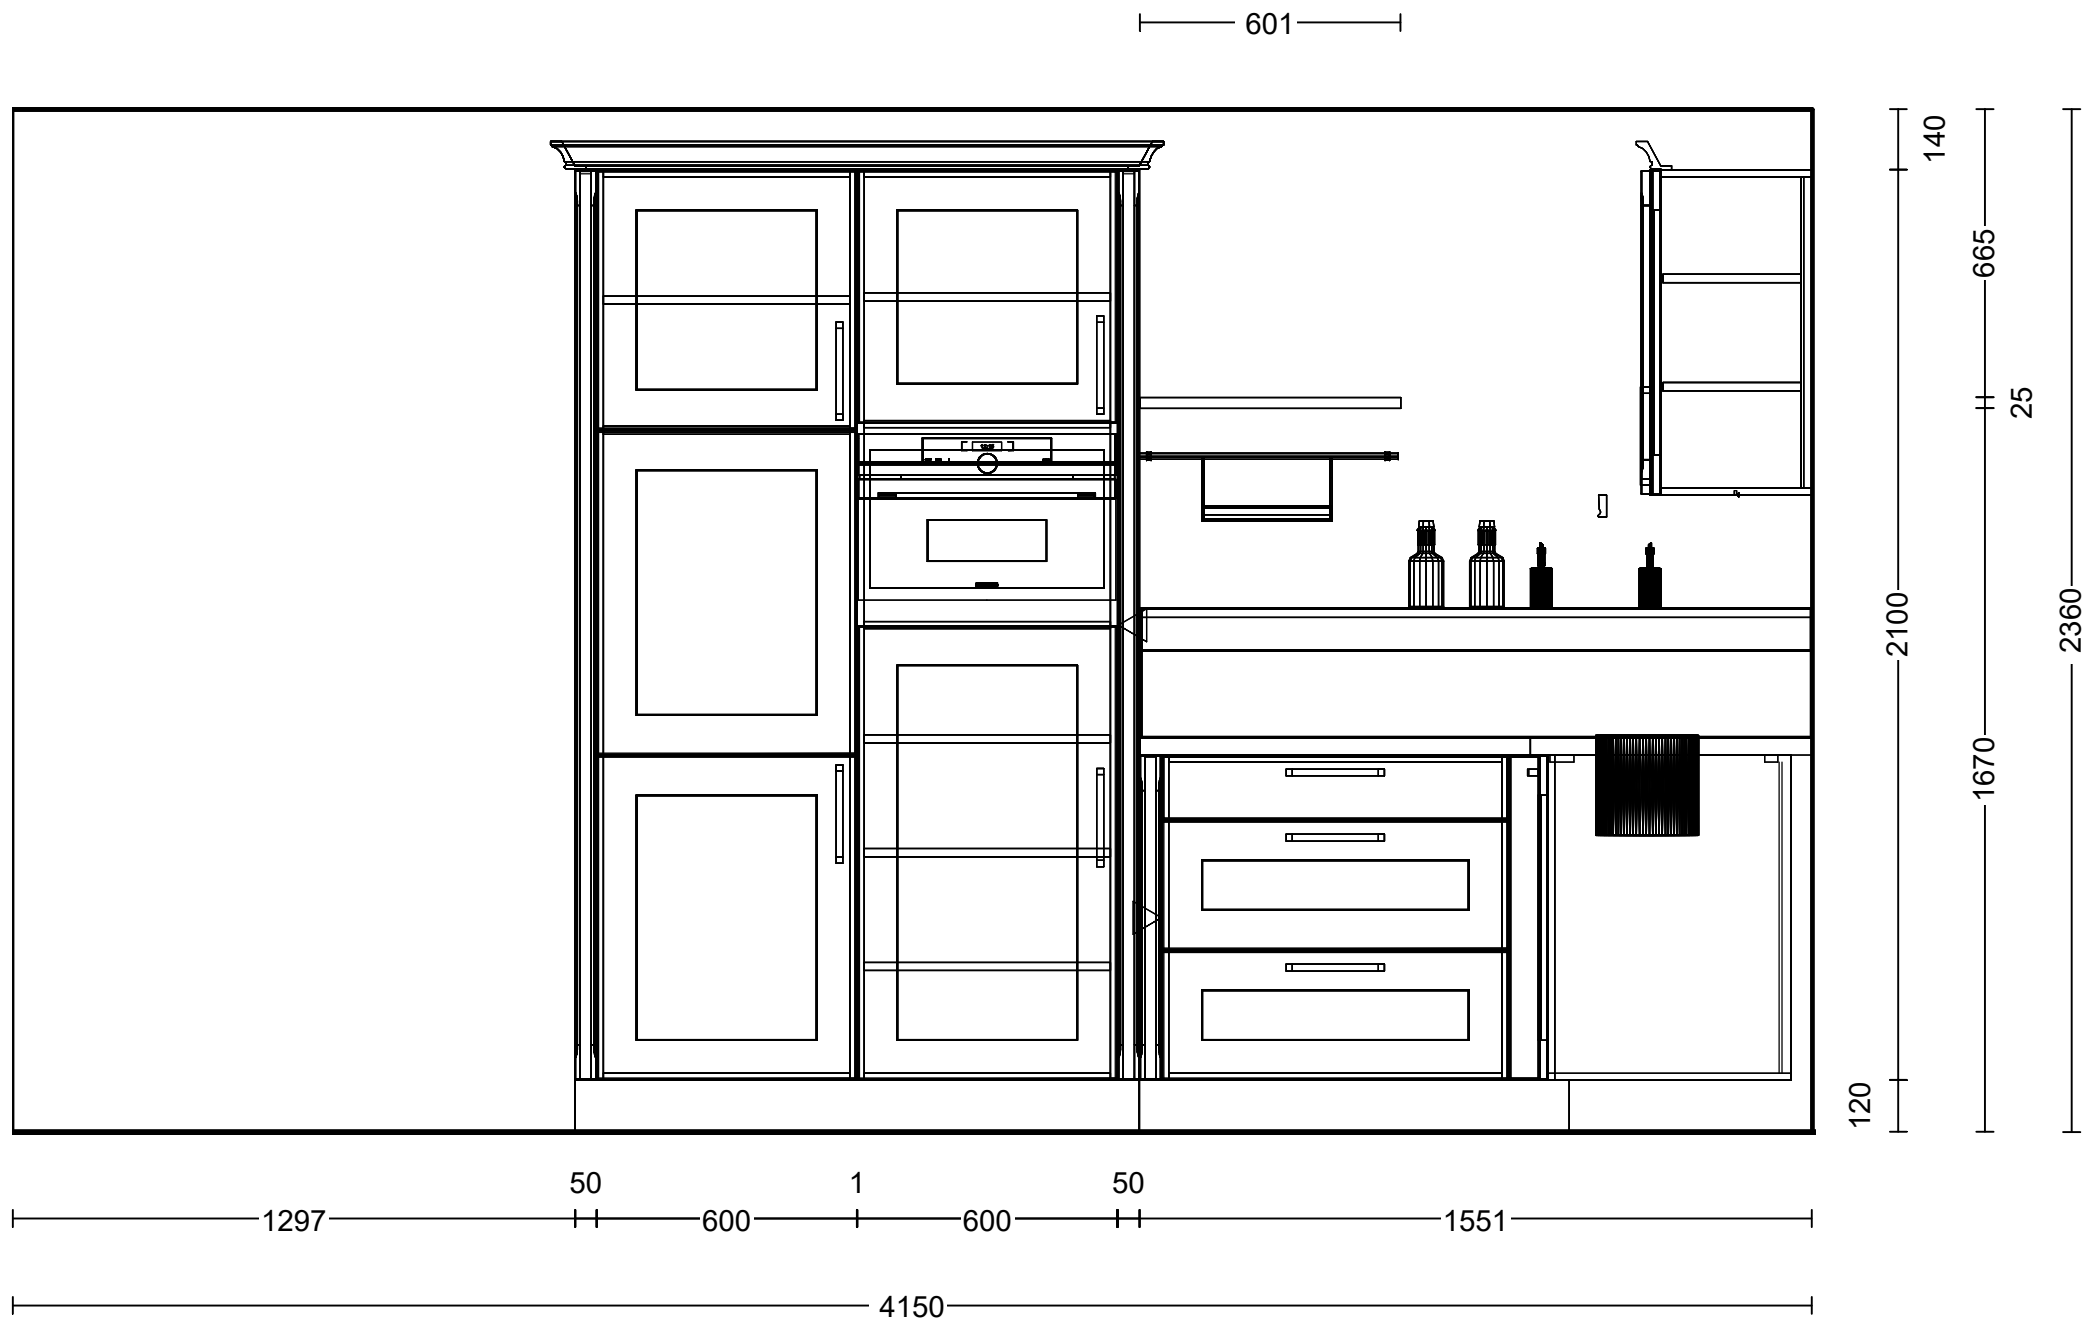

MARQUARDT.
KÜCHEN

Kommission:

Planung: MSN028Frame Lack Lava u Hagebutte - Kopie1

174 Marquardt 2021 Griff Edelstahl-Optik, Metall

Die Darstellungen dienen nur dem grafischen Überblick und sind nicht passgenau. Farben und

Strukturverläufe können abweichen. Änderungen der Arbeitsplattenteilung und Frontaufteilung

sind herstellerbedingt vorbehalten. | 22.01.2022 | Wandansicht 2 | Bildschirmgröße

MARQUARDT.
KÜCHEN

Kommission:

sind herstellerbedingt vorbehalten. | 22.01.2022 | Wandansicht 6 | Bildschirmgröße

400 800 1250

MARQUARDT.
KÜCHEN

Kommission:

Planung: MSN028Frame Lack Lava u Hagebutte - Kopie1

174 Marquardt 2021 Griff Edelstahl-Optik, Metall