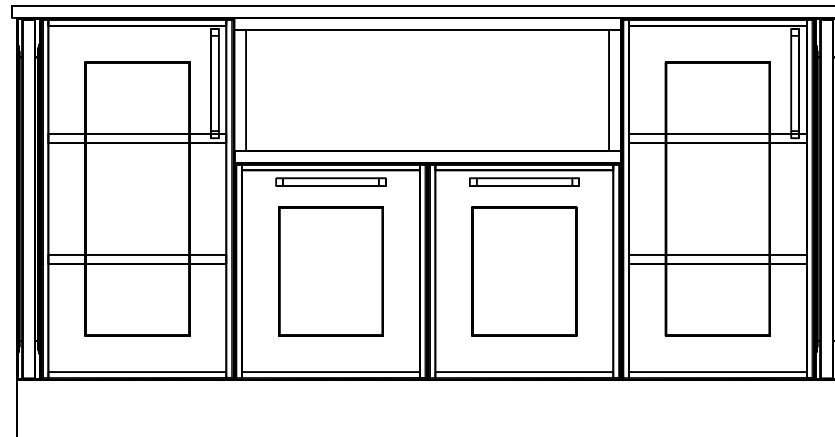

Planung:

MSN028Frame Lack Lava u Hagebutte - Kopie1

174 Marquardt 2021

Griff Edelstahl-Optik, Metall

Die Darstellungen dienen nur dem grafischen Überblick und sind nicht passgenau. Farben und

Strukturverläufe können abweichen. Änderungen der Arbeitsplattenteilung und Frontaufteilung

sind herstellerbedingt vorbehalten. | 22.01.2022 | Wandansicht 6 | Bildschirmgröße

400 800 1250

MARQUARDT.
KÜCHEN

Kommission:

Planung: MSN028Frame Lack Lava u Hagebutte - Kopie1

174 Marquardt 2021 Griff Edelstahl-Optik, Metall