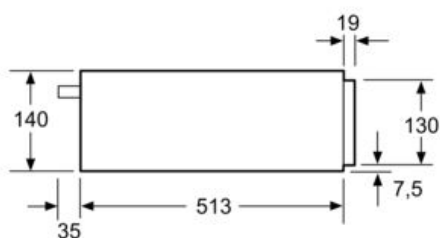

iQ700, Wärmeschublade, 60 x 14 cm,
Weiß
BI630CNW1

Maßzeichnungen