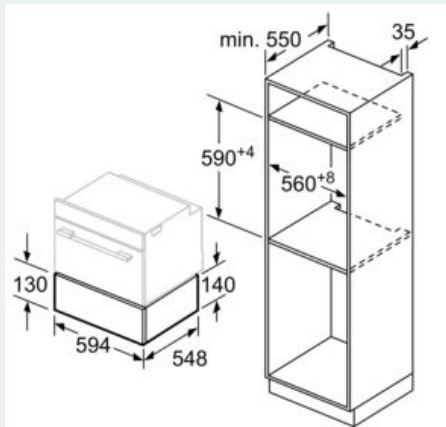

##### Technische Daten

Bauform : Eingebaut

Frontfarbe : Weiß

Fassungsvermögen: Teller (Durchm.:28cm) : 12

Fassungsvermögen: Espressotassen : 64

Abmessungen des Gerätes : 140 x 594 x 548 mm

Abmessungen des verpackten Gerätes : 210 x 660 x 660 mm

##### Maße

- Gerätemaße (HxBxT): 140 x 594 x 548mm
- 
- Nischenmaße (HxBxT): 140 mm x 560 mm - 568 mm x 550 mm
- „Maße und Einbauhinweise zu diesem Gerät gemäß technischer Zeichnung beachten“

iQ700, Wärmeschublade, 60 x 14 cm,  
Weiß  
BI630CNW1

## Maßzeichnungen

Über eine Wärmeschublade können  
Kompakt-Backöfen mit einer Gerätehöhe  
von 455 mm eingebaut werden.  
Ein Zwischenboden ist nicht erforderlich.

Maße in mm

Maße in mm