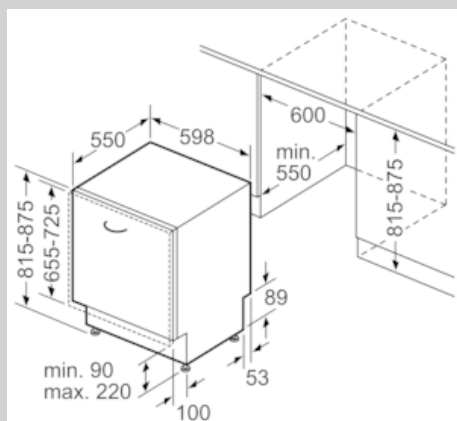

Ausstattung

Technische Daten

Wasserverbrauch (l) : 9,5
 Bauform : Eingebaut
 Höhe der Arbeitsplatte (mm) : 0
 Abmessungen des Gerätes (mm) : 815 x 598 x 550
 Nischenmaße (H x B x T) (mm) : 815-875 x 600 x 550
 Tiefe Produkt bei geöffneter Tür (90°) (mm) : 1150
 Höhenverstellbare Füße : Ja - nur vorne
 Höhenverstellung Füße maximal (mm) : 60
 Verstellbarer Sockel : Horizontal und Vertikal
 Nettogewicht (kg) : 35,312
 Bruttogewicht (kg) : 37,5
 Anschlusswert (W) : 2400
 Absicherung (A) : 10
 Spannung (V) : 220-240
 Frequenz (Hz) : 50; 60
 Länge Anschlusskabel (cm) : 175
 Steckerart : Schuko-/Gardym.Erdung
 Länge Zulaufschlauch (cm) : 165
 Länge Ablaufschlauch (cm) : 190
 EAN-Nummer : 4242004253969
 Anzahl Maßgedecke : 13
 Energieeffizienzklasse (2010/30/EC) : A++
 Jährlicher Energieverbrauch (kWh/annum) - neu (2010/30/EC) : 262,00
 Energieverbrauch (kWh) : 0,92
 Leistungsaufnahme im unausgeschalteten Zustand (W) (2010/30/EC) : 0,50
 Energieverbrauch im ausgeschalteten Modus (W) - neu (2010/30/EC) : 0,50
 Jährlicher Wasserverbrauch (l/annum) - neu (2010/30/EC) : 2660
 Trocknungsklasse : A
 Vergleichsprogramm : Eco
 Programmdauer Vergleichsprogramm (min) : 295
 Schallleistung (dB(A) re 1 pW) : 44
 Art der Installation : Vollintegrierbar

- Neff AquaStop®
- Integrierter Glasschutz
- Salzeinfüllhilfe (Trichter)
- Inkl. Einbauleisten (Edelstahl)
- Inkl. Dampfschutz-Blech
- Gerätemaße (H x B x T):81.5 cmx59.8 cmx55.0 cm

¹Basierend auf 280 Standard-Reinigungszyklen unter Verwendung von Kaltwasserfüllung in dem sparsamsten Programm "Eco 50".

COOKING PASSION SINCE 1877

Maßzeichnungen

Maße in mm