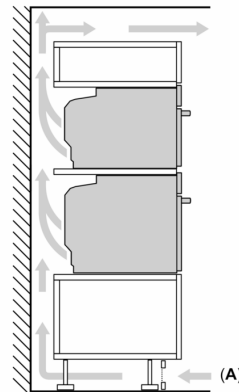

Technische Info

- Länge des Anschlusskabels: 120 cm
- Nennspannung: 220 - 240 V
- Gesamtanschlusswert Elektro: 3.6 kW

Maße

- Gerätemaße (HxBxT): 595 x 594 x 548mm
- Nischenmaße (HxBxT): 595 mm x 560 mm x 550 mm
- „Maße und Einbauhinweise zu diesem Gerät gemäß technischer Zeichnung beachten“

**iQ700, Einbau-Backofen mit
Mikrowellenfunktion, 60 x 60 cm,
Schwarz, Edelstahl
HM976GMB1**

Maße in mm

- A: 19,5 mm
- B: Platz für Geräteanschluss 320 x 115 mm
- C: Belüftung im Sockel $\geq 200 \text{ cm}^2$

**Einbau von zwei Geräten übereinander
Luftaustausch**

A: Lufteintritt $\geq 200 \text{ cm}^2$

Maße in mm

Wird das Gerät unter einem Kochfeld eingebaut, muss folgende Arbeitsplattenstärke (ggf. inkl. Unterkonstruktion) beachtet werden.