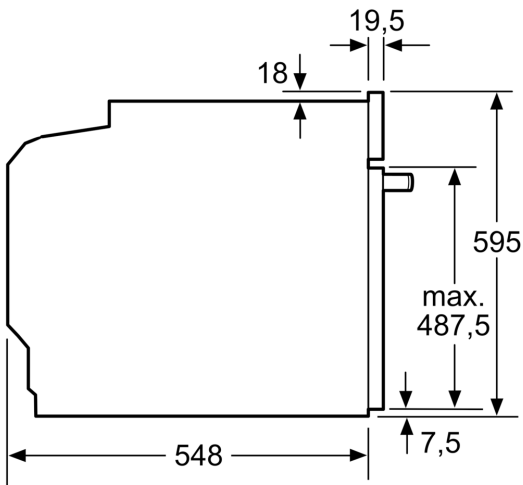

Technische Info

- Länge des Anschlusskabels: 120 cm
- Nennspannung: 220 - 240 V
- Gesamtanschlusswert Elektro: 3.6 kW

Maße

- Gerätemaße (HxBxT): 595 x 594 x 548mm
- Nischenmaße (HxBxT): 595 mm x 560 mm x 550 mm
- „Maße und Einbauhinweise zu diesem Gerät gemäß technischer Zeichnung beachten“

**iQ700, Einbau-Backofen mit
Mikrowellenfunktion, 60 x 60 cm,
Schwarz, Edelstahl
HM976GMB1**

Maße in mm

- A: 19,5 mm
- B: Platz für Geräteanschluss 320 x 115 mm
- C: Belüftung im Sockel $\geq 200 \text{ cm}^2$

**Einbau von zwei Geräten übereinander
Luftaustausch**

A: Lufteintritt $\geq 200 \text{ cm}^2$

Maße in mm

Wird das Gerät unter einem Kochfeld eingebaut, muss folgende Arbeitsplattenstärke (ggf. inkl. Unterkonstruktion) beachtet werden.