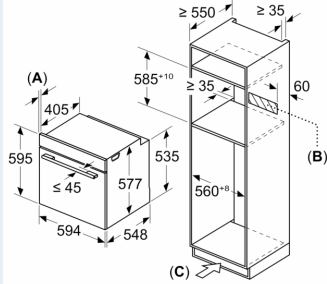

Technische Info

- Länge des Anschlusskabels: 120 cm
- Nennspannung: 220 - 240 V
- Gesamtanschlusswert Elektro: 3.6 kW

Maße

- Gerätemaße (HxBxT): 595 x 594 x 548mm
- Nischenmaße (HxBxT): 595 mm x 560 mm x 550 mm
- „Maße und Einbauhinweise zu diesem Gerät gemäß technischer Zeichnung beachten“

**iQ700, Einbau-Backofen mit
Mikrowellenfunktion, 60 x 60 cm,
Schwarz, Edelstahl
HM976GMB1**

Maße in mm

- A: 19,5 mm
- B: Platz für Geräteanschluss 320 x 115 mm
- C: Belüftung im Sockel $\geq 200 \text{ cm}^2$