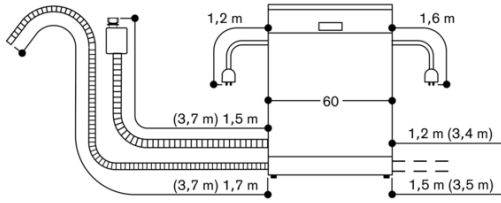

Ausstattungsmerkmale

Energieeffizienzklasse
D
Energieverbrauch des eco-Programms pro 100 Betriebszyklen
82
Höchste Anzahl von Maßgedecken
12
Wasserverbrauch in Litern im eco-Programm pro Betriebszyklus
9,5
Programmdauer
3:15
Luftschallemissionen
42
Luftschallemissionsklasse
B
Bauform
Eingebaut
Höhe der Arbeitsplatte
0
Abmessungen des Gerätes
815 x 598 x 550
Nischenmaße (H x B x T)
815-875 x 600 x 550
Approbationszertifikate
CE, VDE
Tiefe bei geöffneter Tür (90°)
1150
Höhenverstellbare Füße
Ja - alle von vorne
Höhenverstellung max.
60
Verstellbarer Sockel
Horizontal und Vertikal
Nettogewicht
47,2
Bruttogewicht
49,5
Anschlusswert
2400
Absicherung
10
Spannung
220-240
Frequenz
50; 60
Länge Anschlusskabel
175
Steckerart
Schuko-/Gardy.m.Erdung
Länge Zulaufschlauch
165
Länge Ablaufschlauch
190
EAN-Nummer
4242006289058
Art der Installation
Vollintegrierbar

Anschlussdaten

Anschlusskabel, steckbar.
Wasseranschluss mit Verschraubung 3/4".
Anschluss an Warm- oder Kaltwasser möglich.
Leistung Standby/Netzwerk 2.0 W.
Leistungsaufnahme nicht ausgeschaltet 0.5 W.
Leistungsaufnahme ausgeschaltet 0.5 W.
Zeit auto-Standby/Netzwerk 2 min.
Dauer des nicht ausgeschalteten Zustands 0 min.
Bitte beachten Sie die Hinweise in der Gebrauchsanweisung, wenn Sie die WiFi-Funktion ausschalten möchten.

Farbvarianten

DF270160
Voll integrierbar
Höhe 81.5 cm

Integriertes Zubehör

1 x Backblech-Sprühkopf.

Sonderzubehör

DA041160
Besteckschublade mit Leichtlaufauszügen
DA042030
Silberglanzkassette für alle Geschirrspüler
DA043000
Halterung für langstielige Gläser

Installationszubehör

DA021000
Klappscharnier für alle voll integrierbaren Geschirrspüler
GZ010011
Aquastop-Verlängerung (Länge 2 m)

81,5 cm hohe Geschirrspüler

Anschlussmaße für einen 60 cm breiten Geschirrspüler