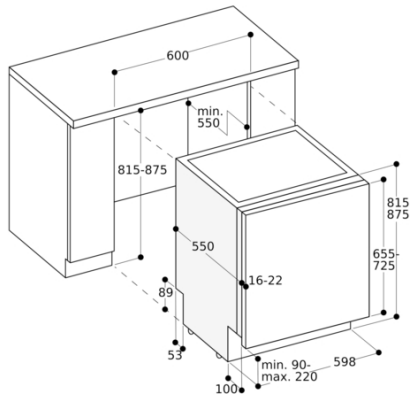

Ausstattungsmerkmale

Energieeffizienzklasse
D
Energieverbrauch des eco-Programms pro 100 Betriebszyklen
82
Höchste Anzahl von Maßgedecken
12
Wasserverbrauch in Litern im eco-Programm pro Betriebszyklus
9,5
Programmdauer
3:15
Luftschallemissionen
42
Luftschallemissionsklasse
B
Bauform
Eingebaut
Höhe der Arbeitsplatte
0
Abmessungen des Gerätes
815 x 598 x 550
Nischenmaße (H x B x T)
815-875 x 600 x 550
Approbationszertifikate
CE, VDE
Tiefe bei geöffneter Tür (90°)
1150
Höhenverstellbare Füße
Ja - alle von vorne
Höhenverstellung max.
60
Verstellbarer Sockel
Horizontal und Vertikal
Nettogewicht
47,2
Bruttogewicht
49,5
Anschlusswert
2400
Absicherung
10
Spannung
220-240
Frequenz
50; 60
Länge Anschlusskabel
175
Steckerart
Schuko-/Gardy.m.Erdung
Länge Zulaufschlauch
165
Länge Ablaufschlauch
190
EAN-Nummer
4242006289058
Art der Installation
Vollintegrierbar

Verbrauchs und Anschlusswerte

erstellt am 2022-03-10
Seite 1

Besteckkorb.
Maximale Tellergrößen (Ober-/Unterkorb):
27/25, 24,5/27,5 bzw. 22/31 cm.
Fassungsvermögen 12 Maßgedecke.
Beladung mit max. 23 Weingläsern möglich.

Farbvarianten

DF270160
Voll integrierbar
Höhe 81.5 cm

Integriertes Zubehör

1 x Backblech-Sprühkopf.

Sonderzubehör

DA041160
Besteckschublade mit Leichtlaufauszügen
DA042030
Silberglanzkassette für alle Geschirrspüler
DA043000
Halterung für langstielige Gläser

Installationszubehör

DA021000
Klappscharnier für alle voll integrierbaren Geschirrspüler
GZ010011
Aquastop-Verlängerung (Länge 2 m)

81,5 cm hohe Geschirrspüler

Anschlussmaße für einen 60 cm breiten Geschirrspüler