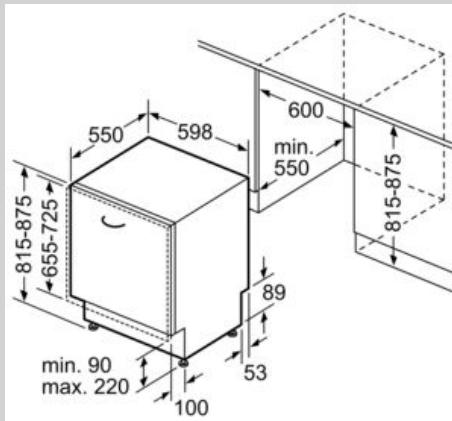

N 50, Vollintegrierter Geschirrspüler, 60 cm
S513P60X4E

Maßzeichnungen

Maße in mm