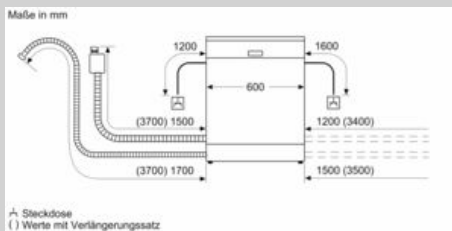

N 50, Vollintegrierter Geschirrspüler, 60 cm
S513P60X4E

Maßzeichnungen